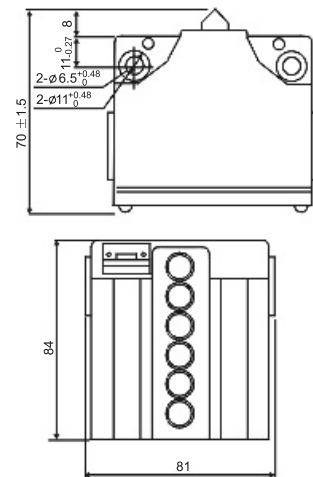

LXZ1 Limit Switch 组合式行程开关

LXZ1-A02/D12 锥角式
LXZ1-A02/R12 滚轮式
LXZ1-A02/C12 滚球式

LXZ1-A03/D12 锥角式
LXZ1-A03/R12 滚轮式
LXZ1-A03/C12 滚球式

LXZ1-A04/D12 锥角式
LXZ1-A04/R12 滚轮式
LXZ1-A04/C12 滚球式

LXZ1-A05/D12 锥角式
LXZ1-A05/R12 滚轮式
LXZ1-A05/C12 滚球式

LXZ1-A06/D12 锥角式
LXZ1-A06/R12 滚轮式
LXZ1-A06/C12 滚球式

LXZ1-A08/D12 锥角式
LXZ1-A08/R12 滚轮式
LXZ1-A08/C12 滚球式