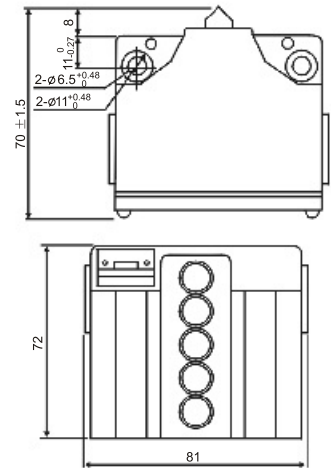

LXZ1 Limit Switch 组合式行程开关

LXZ1-A02/D12 锥角式
LXZ1-A02/R12 滚轮式
LXZ1-A02/C12 滚球式

LXZ1-A03/D12 锥角式
LXZ1-A03/R12 滚轮式
LXZ1-A03/C12 滚球式

LXZ1-A04/D12 锥角式
LXZ1-A04/R12 滚轮式
LXZ1-A04/C12 滚球式

LXZ1-A05/D12 锥角式
LXZ1-A05/R12 滚轮式
LXZ1-A05/C12 滚球式

LXZ1-A06/D12 锥角式
LXZ1-A06/R12 滚轮式
LXZ1-A06/C12 滚球式

LXZ1-A08/D12 锥角式
LXZ1-A08/R12 滚轮式
LXZ1-A08/C12 滚球式