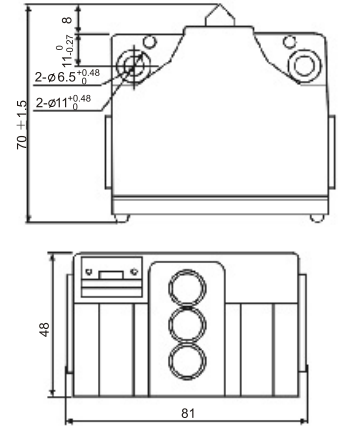

LXZ1 Limit Switch 组合式行程开关

LXZ1-A02/D12 锥角式
LXZ1-A02/R12 滚轮式
LXZ1-A02/C12 滚球式

LXZ1-A03/D12 锥角式
LXZ1-A03/R12 滚轮式
LXZ1-A03/C12 滚球式

LXZ1-A04/D12 锥角式
LXZ1-A04/R12 滚轮式
LXZ1-A04/C12 滚球式

LXZ1-A05/D12 锥角式
LXZ1-A05/R12 滚轮式
LXZ1-A05/C12 滚球式

LXZ1-A06/D12 锥角式
LXZ1-A06/R12 滚轮式
LXZ1-A06/C12 滚球式

LXZ1-A08/D12 锥角式
LXZ1-A08/R12 滚轮式
LXZ1-A08/C12 滚球式