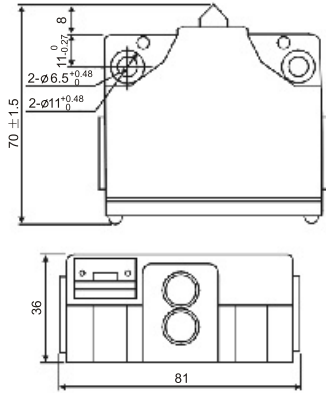

LXZ1 Limit Switch 组合式行程开关

LXZ1-A02/D12 锥角式
LXZ1-A02/R12 滚轮式
LXZ1-A02/C12 滚球式

LXZ1-A03/D12 锥角式
LXZ1-A03/R12 滚轮式
LXZ1-A03/C12 滚球式

LXZ1-A04/D12 锥角式
LXZ1-A04/R12 滚轮式
LXZ1-A04/C12 滚球式

LXZ1-A05/D12 锥角式
LXZ1-A05/R12 滚轮式
LXZ1-A05/C12 滚球式

LXZ1-A06/D12 锥角式
LXZ1-A06/R12 滚轮式
LXZ1-A06/C12 滚球式

LXZ1-A08/D12 锥角式
LXZ1-A08/R12 滚轮式
LXZ1-A08/C12 滚球式