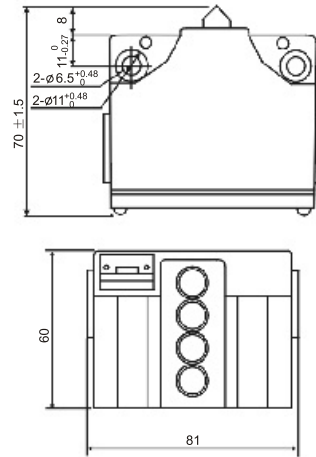

LXZ1 Limit Switch 组合式行程开关

LXZ1-A02/D12 锥角式
LXZ1-A02/R12 滚轮式
LXZ1-A02/C12 滚球式

LXZ1-A03/D12 锥角式
LXZ1-A03/R12 滚轮式
LXZ1-A03/C12 滚球式

LXZ1-A04/D12 锥角式
LXZ1-A04/R12 滚轮式
LXZ1-A04/C12 滚球式

LXZ1-A05/D12 锥角式
LXZ1-A05/R12 滚轮式
LXZ1-A05/C12 滚球式

LXZ1-A06/D12 锥角式
LXZ1-A06/R12 滚轮式
LXZ1-A06/C12 滚球式

LXZ1-A08/D12 锥角式
LXZ1-A08/R12 滚轮式
LXZ1-A08/C12 滚球式